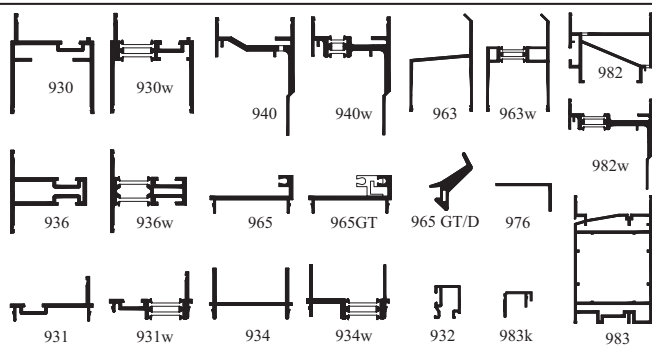

Pilkington Profilit™ - Polster- und Dichtungsprofile

Pilkington Profilit™ - Sonderprofile