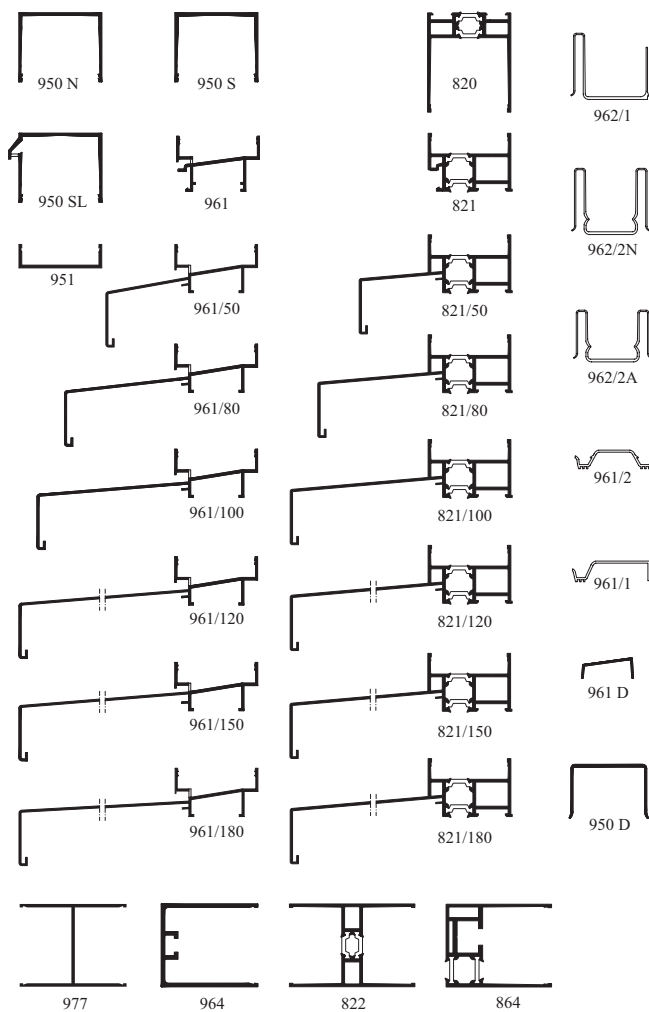

Pilkington Profilit™ - Einbaukomponenten

Pilkington Profilit™ - 6 mm Glastypen

Pilkington Profilit™ - 7 mm Glastypen

Pilkington Profilit™ - Zubehör

Pilkington Profilit™ - Rahmenprofile Serie 60 (NP)

Pilkington Profilit™ - Rahmenprofile Serie 83 (SP)