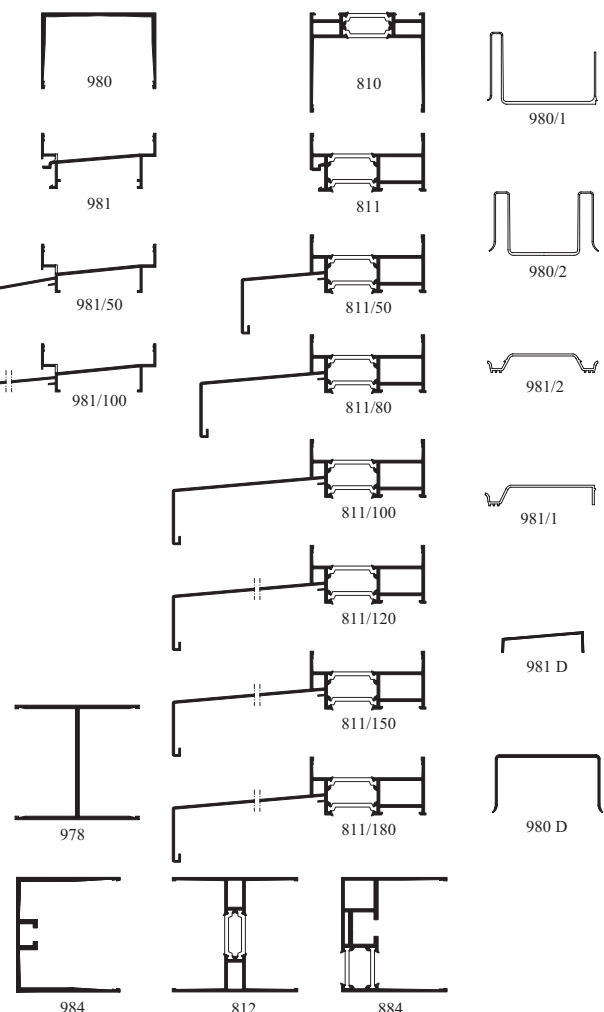

Pilkington Profilit™ - Einbaukomponenten

Pilkington Profilit™ - 6 mm Glastypen

Pilkington Profilit™ - 7 mm Glastypen

Pilkington Profilit™ - Zubehör

Pilkington Profilit™ - Rahmenprofile Serie 60 (NP)

Pilkington Profilit™ - Rahmenprofile Serie 83 (SP)